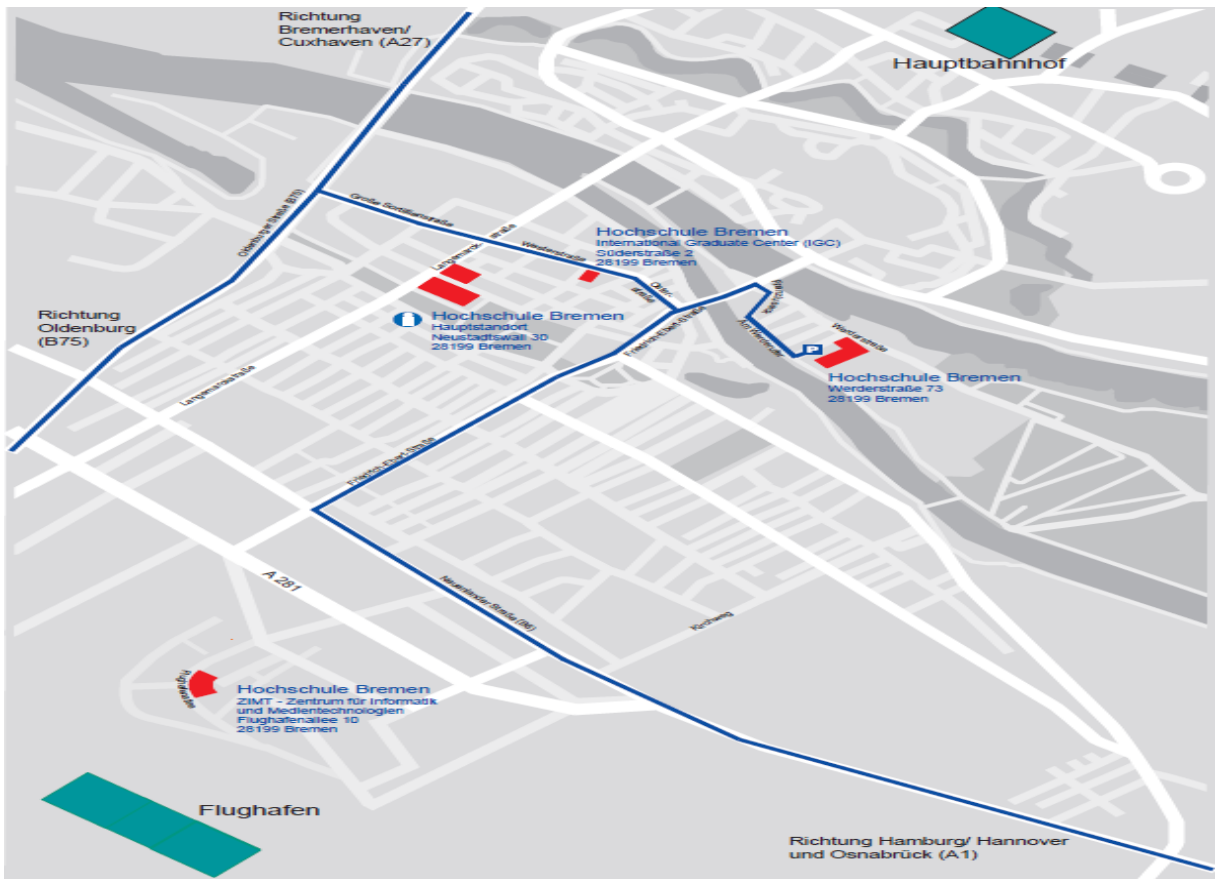

### **Aus Richtung Bremerhaven (A27 / E234):**

- Abfahrt 18 (Überseestadt), der Ausschilderung „Flughafen“ folgen
- Nach Überquerung der Weser erste Abfahrt „Woltmershausen“ nehmen
- Erste Ampel links (Hinweisschild: Hochschule Bremen) in die Große Sortillienstraße, weiter geradeaus
- Am Ende links in die Friedrich-Ebert-Straße abbiegen und nach ca. 200 m rechts in die Straße Franzioseck einbiegen
- gleich wieder rechts abbiegen und dem Straßenverlauf folgen (Am Werderufer) bis zum Ende – dort Parkplatz nutzen

### **Aus Richtung Oldenburg, Delmenhorst (A28, B75):**

- Abfahrt „Woltmershausen“
- Erste Ampel links (Hinweisschild: Hochschule Bremen) in die Große Sortillienstraße, weiter geradeaus
- Am Ende links in die Friedrich-Ebert-Straße abbiegen und nach ca. 200 m rechts in die Straße Franzioseck einbiegen
- gleich wieder rechts abbiegen und dem Straßenverlauf folgen (Am Werderufer) bis zum Ende – dort Parkplatz nutzen

### **Aus Richtung Hannover, Hamburg und Osnabrück (A1 / E 22):**

- Abfahrt 56 (Bremen-Arsten) nehmen, rechts einordnen, der Ausschilderung „Bremen-Arsten“/„Bremen-Centrum“ folgen und die B6 immer geradeaus fahren
- nach etwa 5 km rechts in die Friedrich-Ebert-Straße einbiegen
- nach etwa 1,5 km rechts in die Straße Franzioseck einbiegen
- gleich wieder rechts abbiegen und dem Straßenverlauf folgen (Am Werderufer) bis zum Ende – dort Parkplatz nutzen

## Ihre Anfahrt – mit öffentlichen Verkehrsmitteln

vom *Hauptbahnhof*: Straßenbahn Linie 4, 5, 6, 8 und Buslinie 24

vom *Flughafen*: Straßenbahn Linie 6

jeweils bis zur Haltestelle „**Wilhelm-Kaisen-Brücke**“